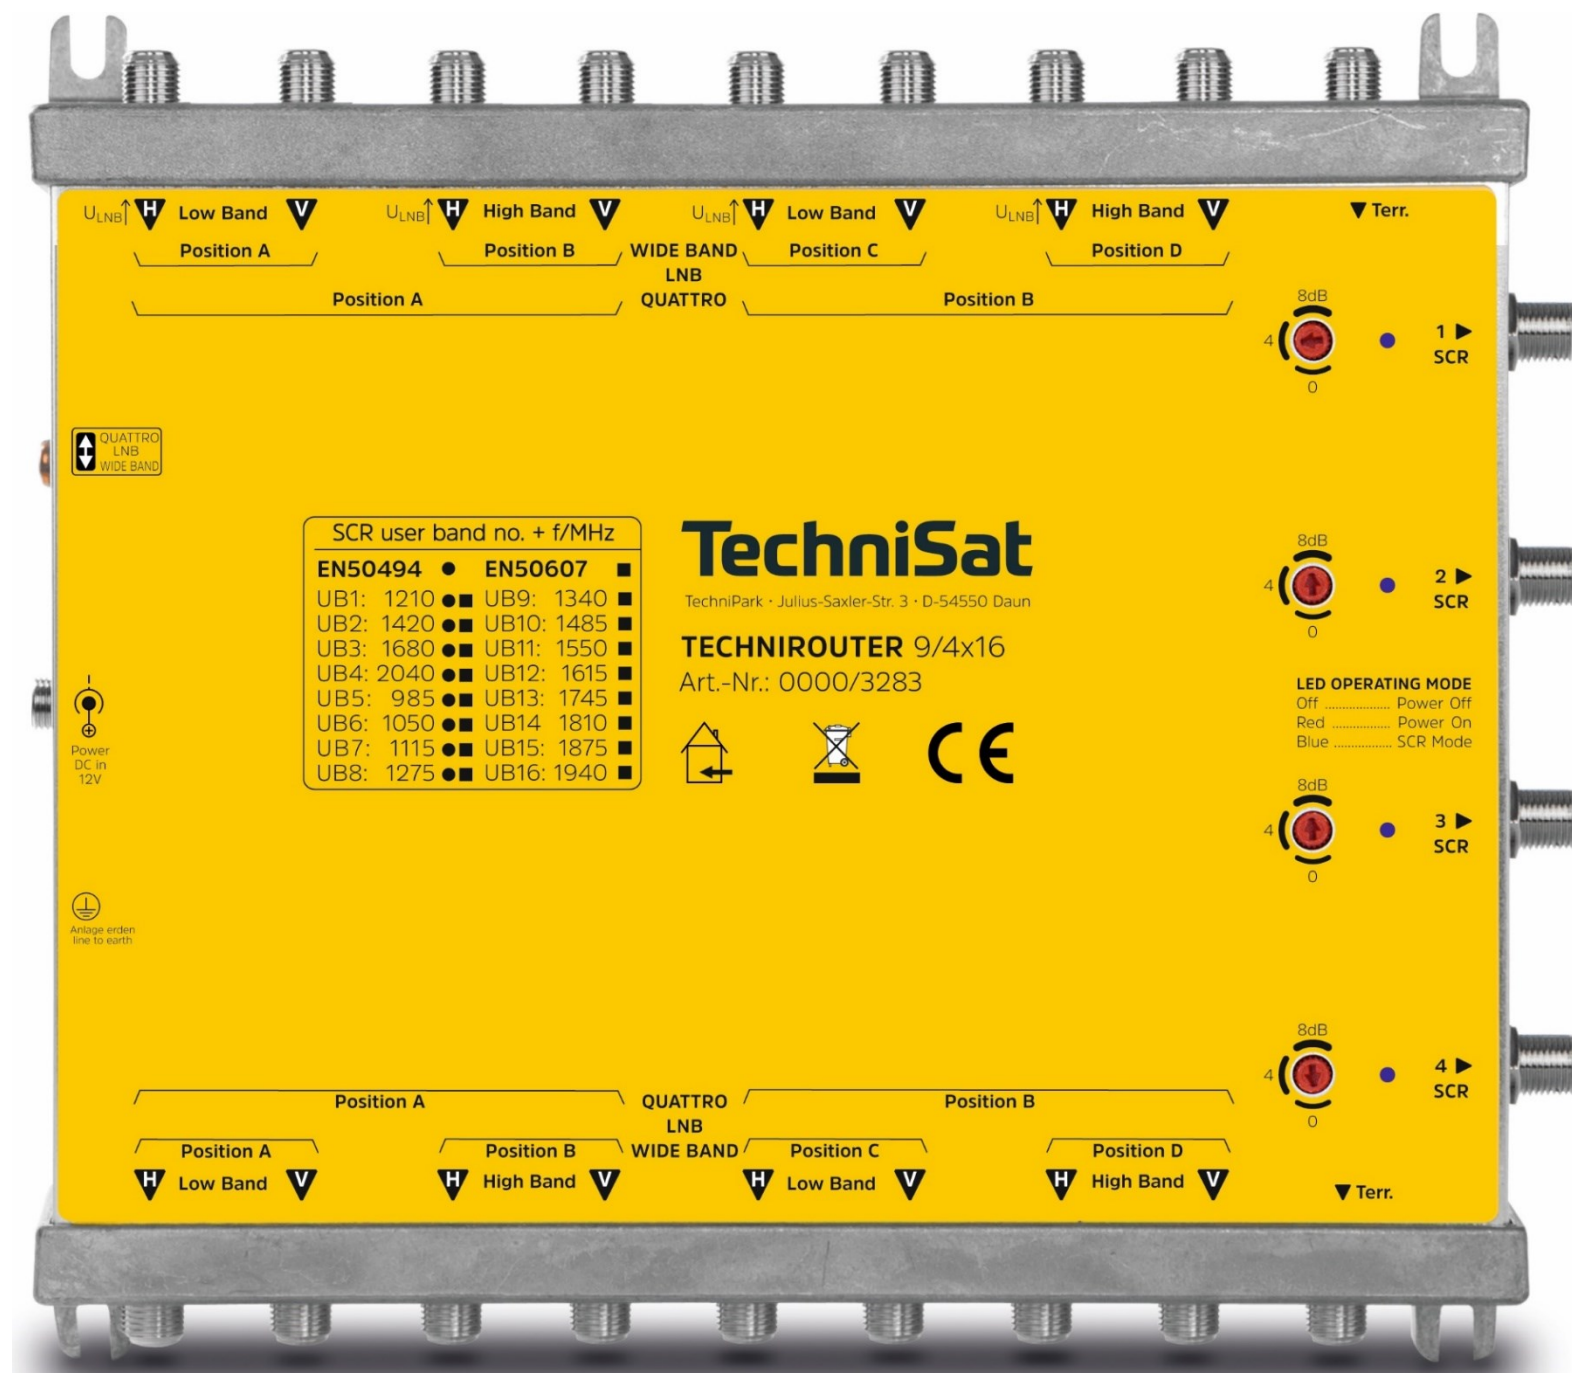

Einkabellösungen

Beispiel: TechniRouter 9/4x16

Jeder Ausgang Einkabellösung mit je 16 Frequenzen (16 Teilnehmer), nutzbar mit alter und neuer Einkabellösung im Mischbetrieb!