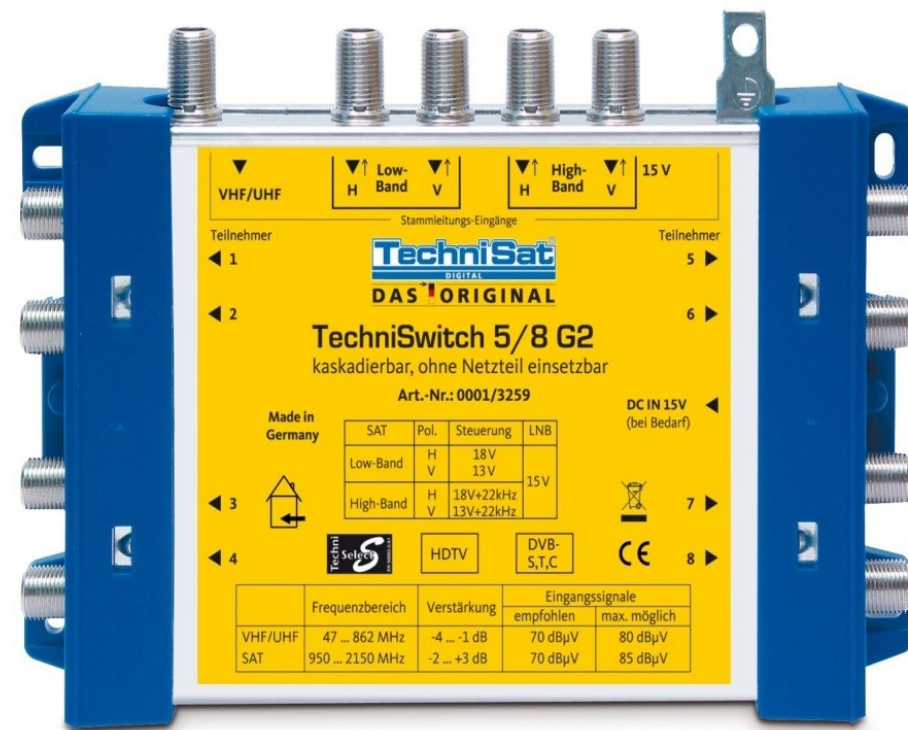

TechniSwitch 5/8 G2 oder GIGASWITCH 9/20 für 1 oder 2 Orbit Position(en)

- Einsetzbar mit und ohne Netzteil
- Stromverbrauch mit LNB nur 5W
- Erweiterbar mit 2x 5/8K Kaskade
- Kompaktes Gehäuse