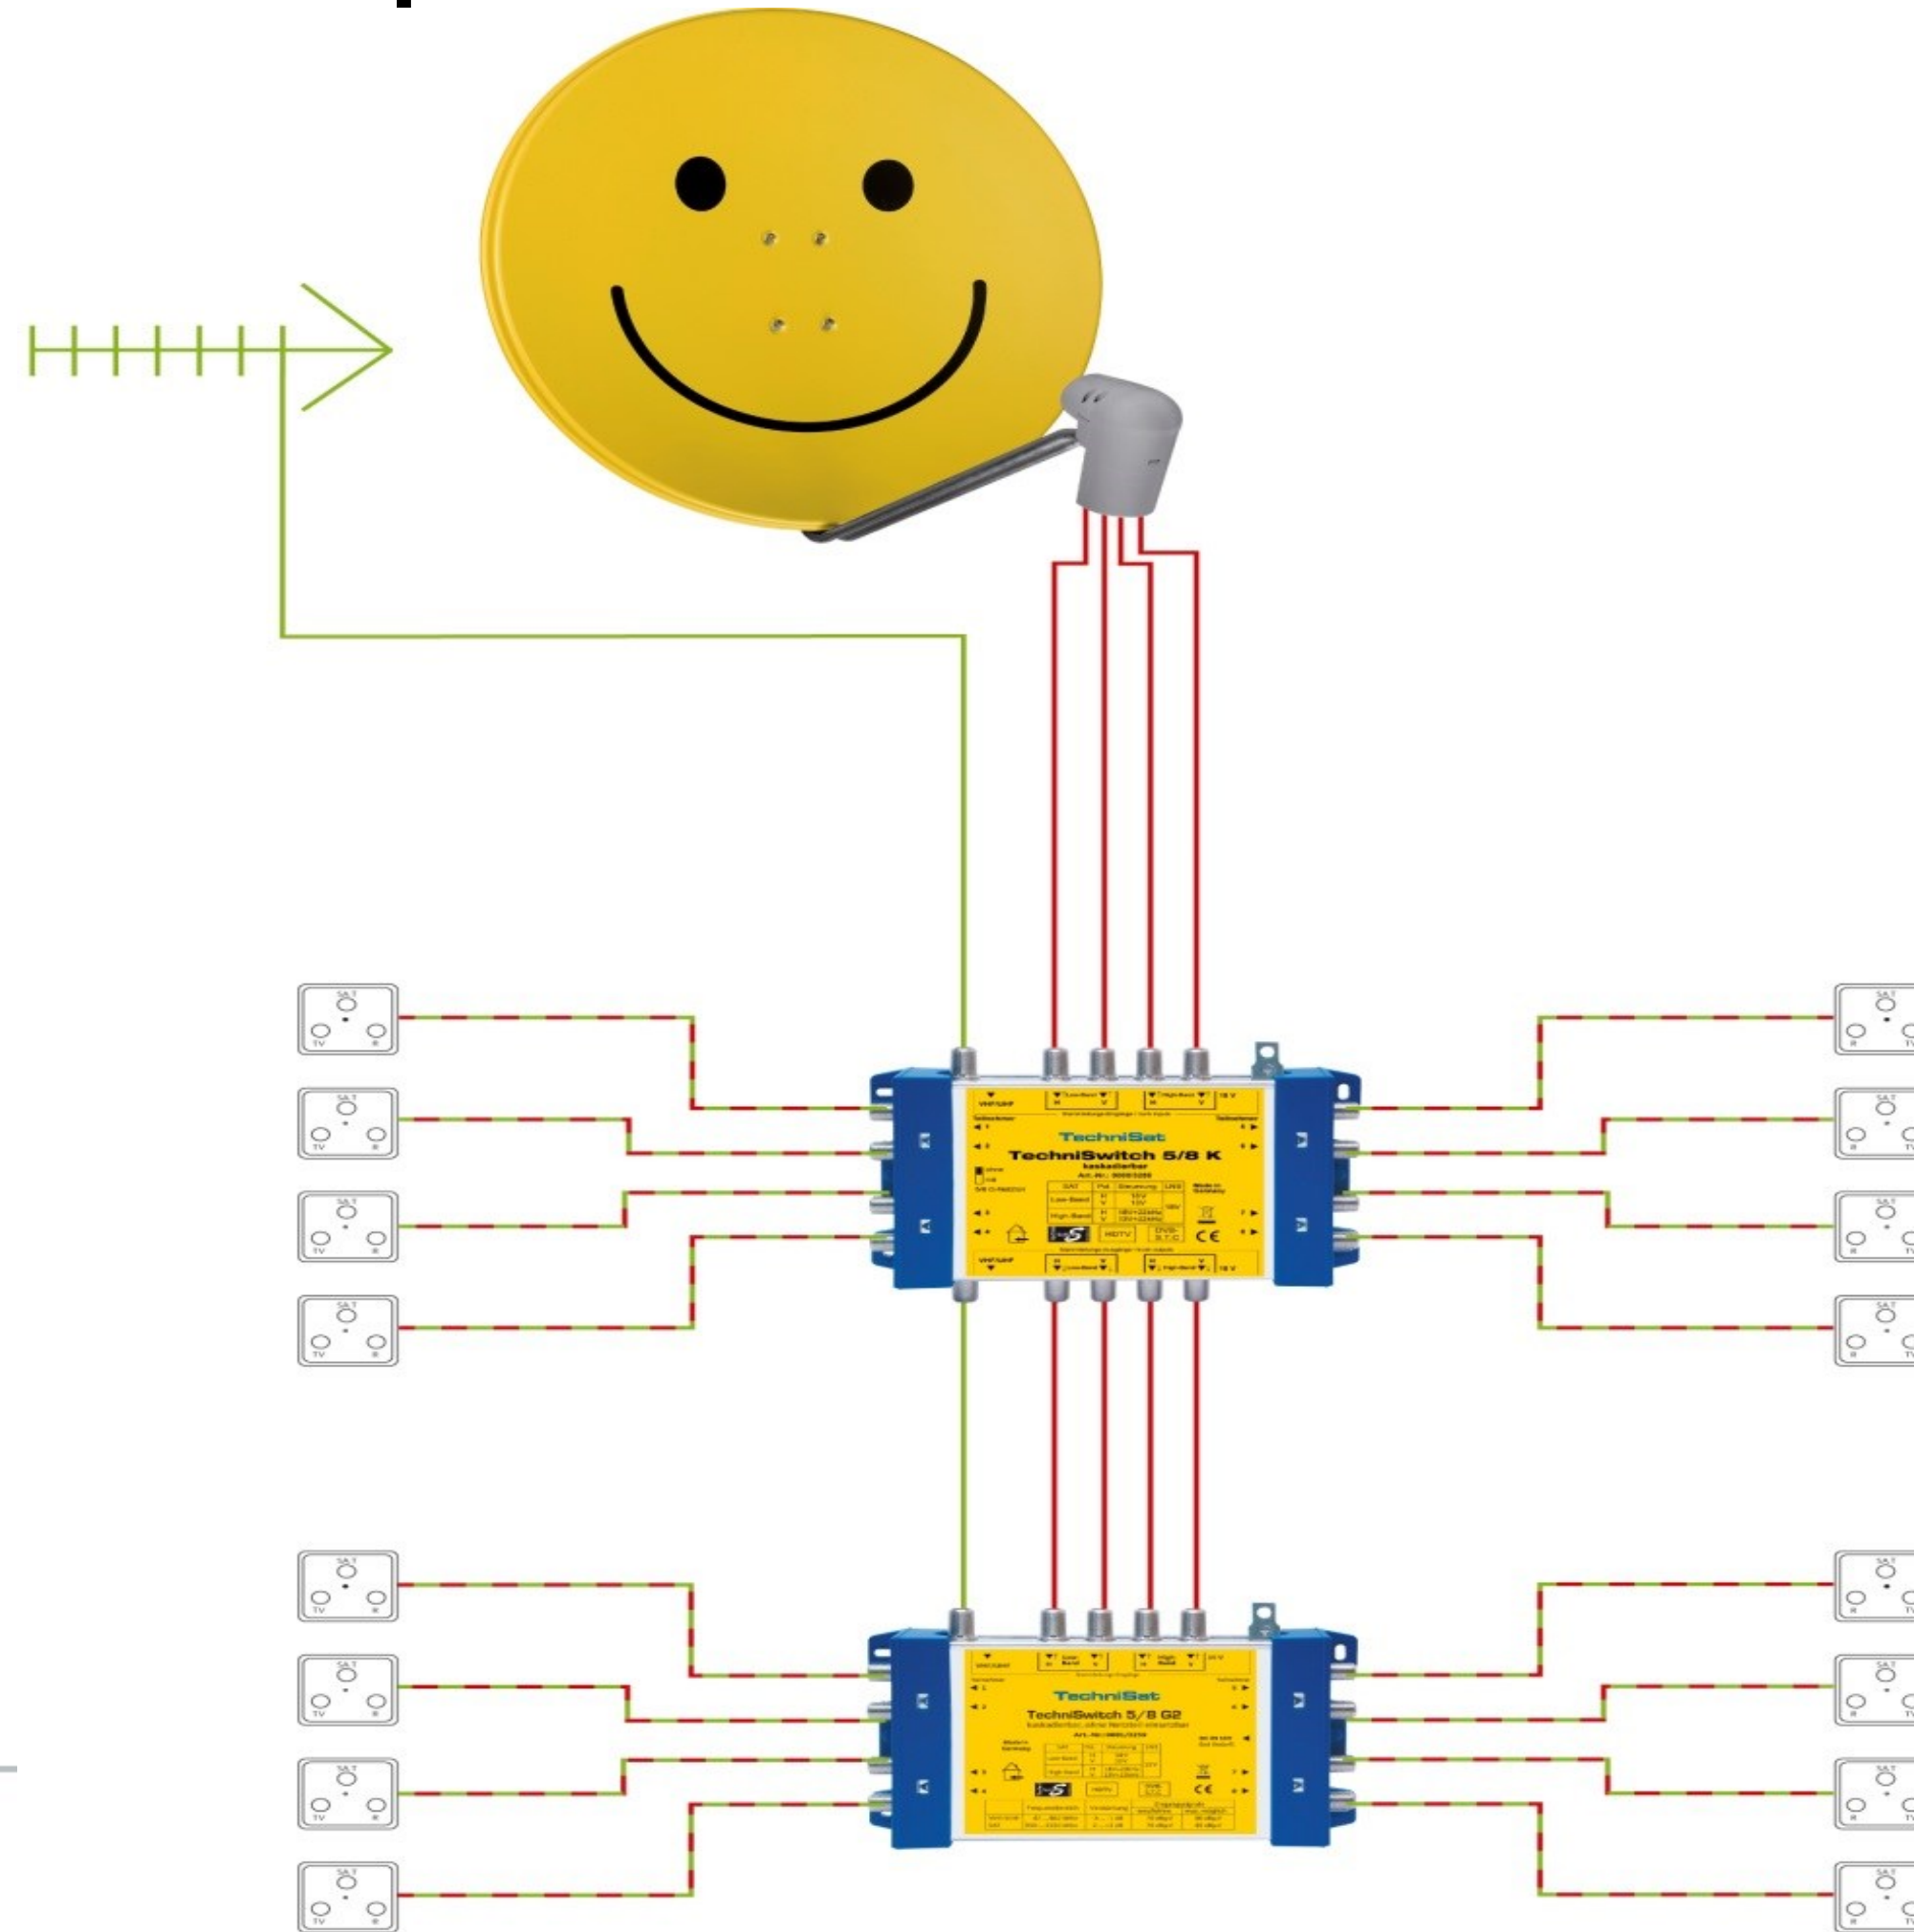

# TechniSwitch 5/8 G2 oder GIGASWITCH 9/20 für 1 oder 2 Orbit Position(en)

- Einsetzbar mit und ohne Netzteil
- Stromverbrauch mit LNB nur 5W
- Erweiterbar mit 2x 5/8K Kaskade
- Kompaktes Gehäuse

- Für 2x Quattro LNB
- Schräglagen-vorkompensiert
- Durchschnittliche Dämpfung von nur -5dB
- Verschiedene Ausgänge als Gruppen zusammengefasst
- Terrestrik 87-790 MHz -20dB
- DOCSIS 5-65MHz -20dB
- Entkopplung: 25dB

# Einkabellösungen