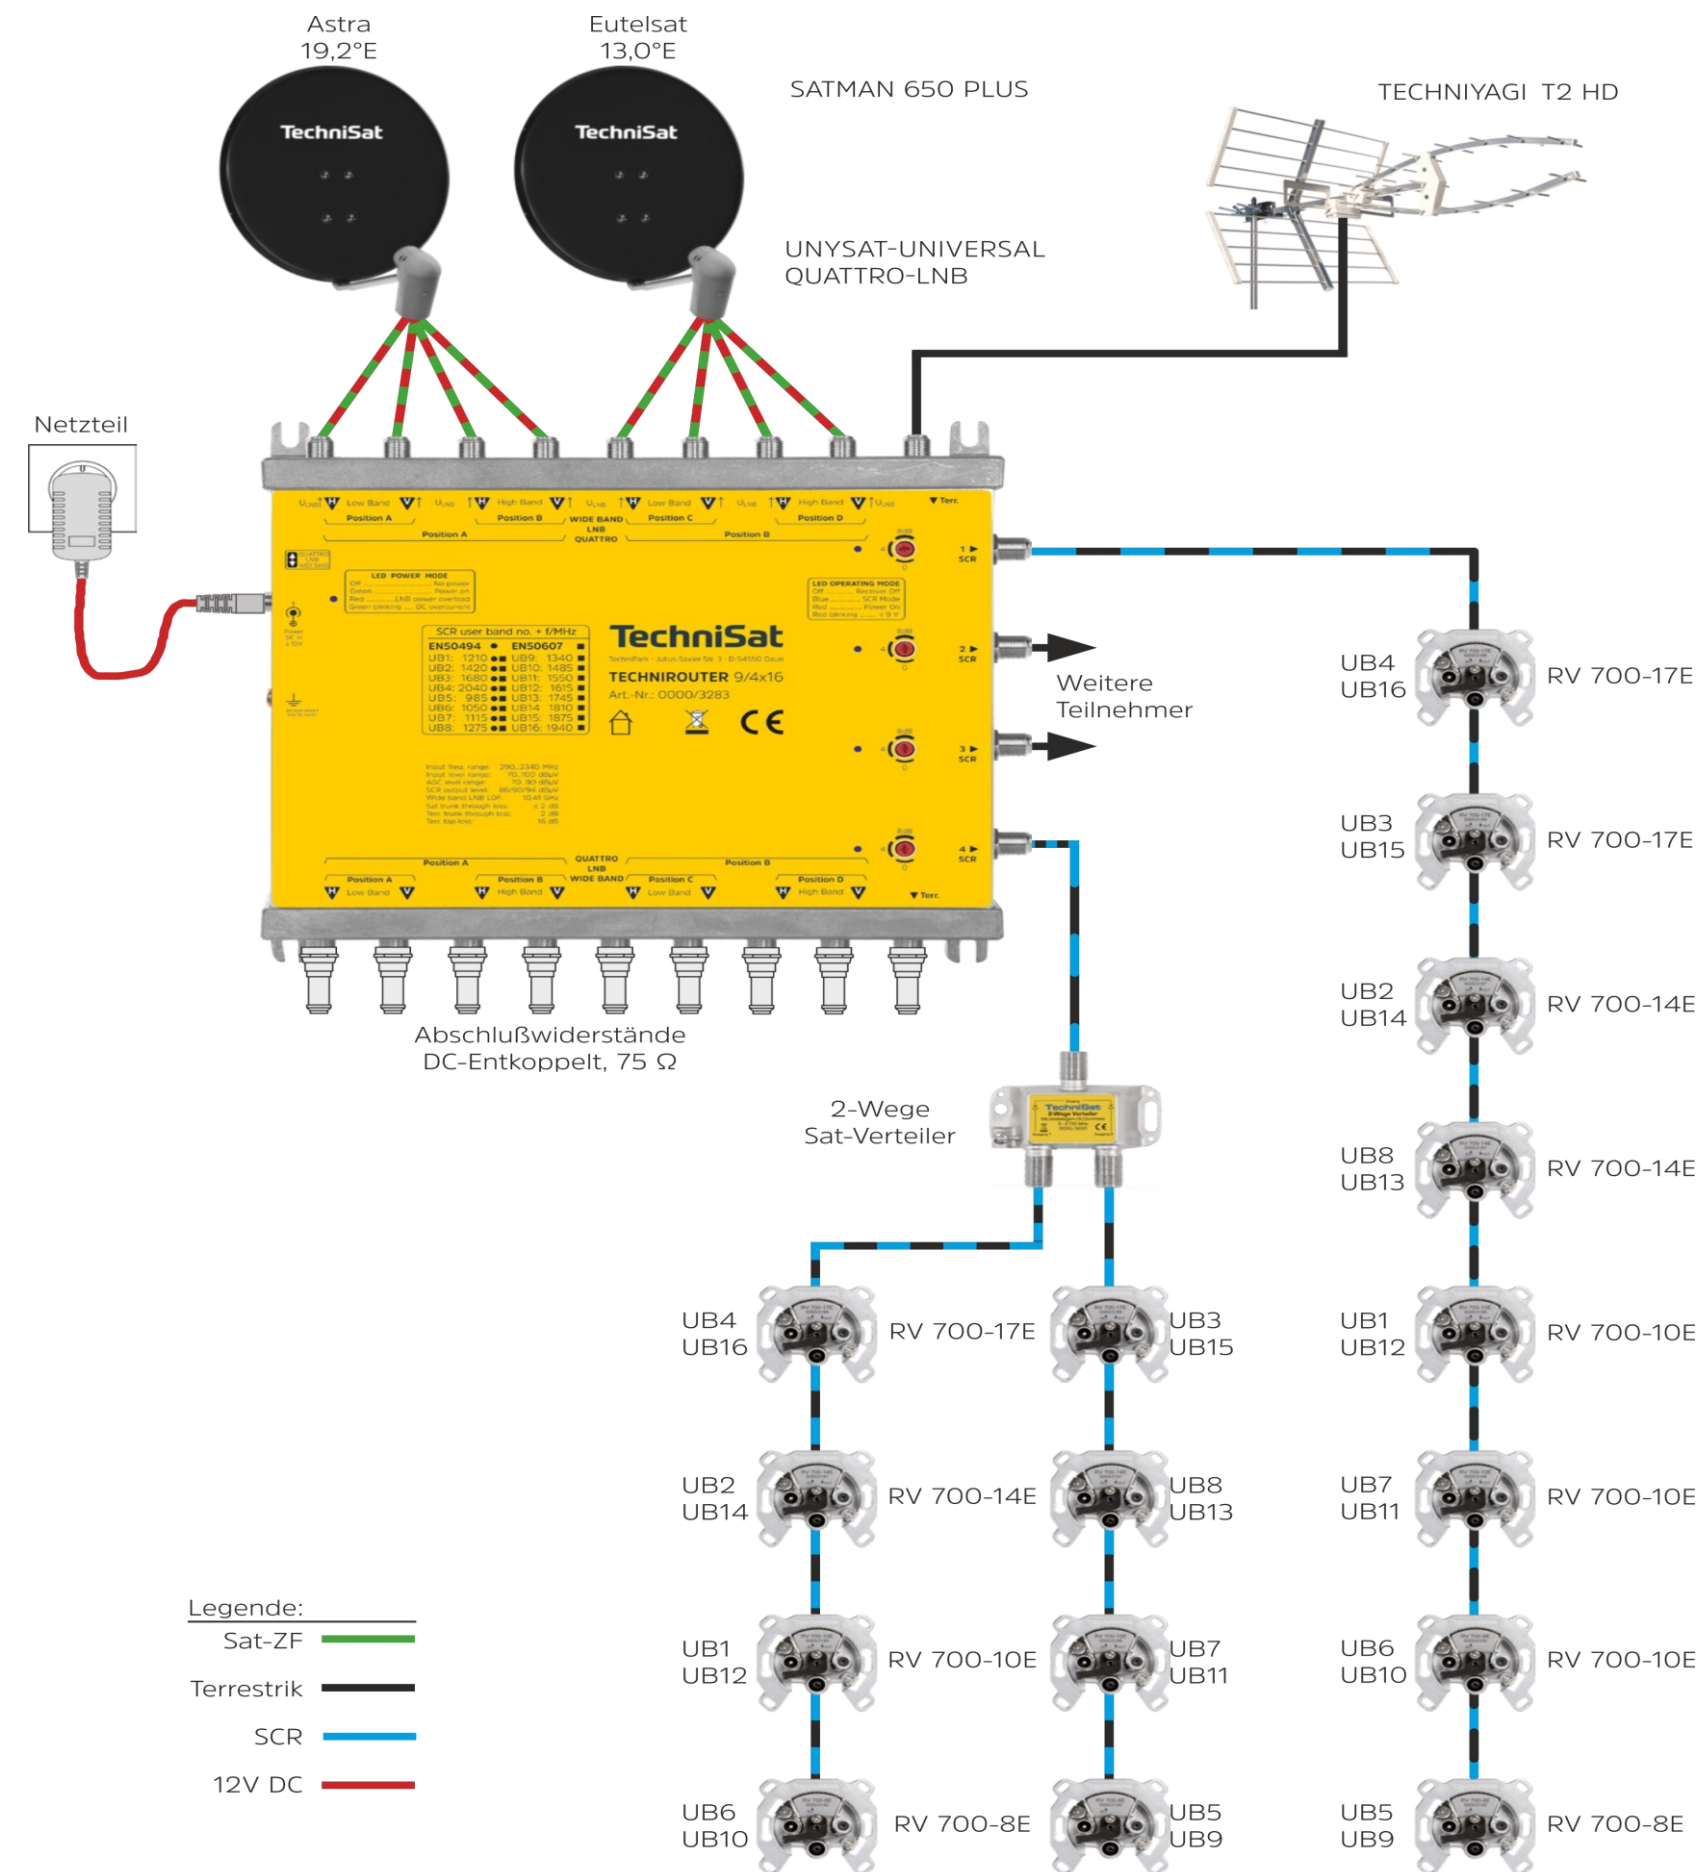

# TechniSwitch 5/8 G2 oder GIGASWITCH 9/20 für 1 oder 2 Orbit Position(en)

- Einsetzbar mit und ohne Netzteil
- Stromverbrauch mit LNB nur 5W
- Erweiterbar mit 2x 5/8K Kaskade
- Kompaktes Gehäuse

- Für 2x Quattro LNB
- Schräglagen-vorkompensiert
- Durchschnittliche Dämpfung von nur -5dB
- Verschiedene Ausgänge als Gruppen zusammengefasst
- Terrestrik 87-790 MHz -20dB
- DOCSIS 5-65MHz -20dB
- Entkopplung: 25dB

# Einsatzbeispiel mit 16 Teilnehmern

# Einkabellösungen

# Einsatzbeispiel TechniRouter 9/4x16 für 2 Orbitpositionen