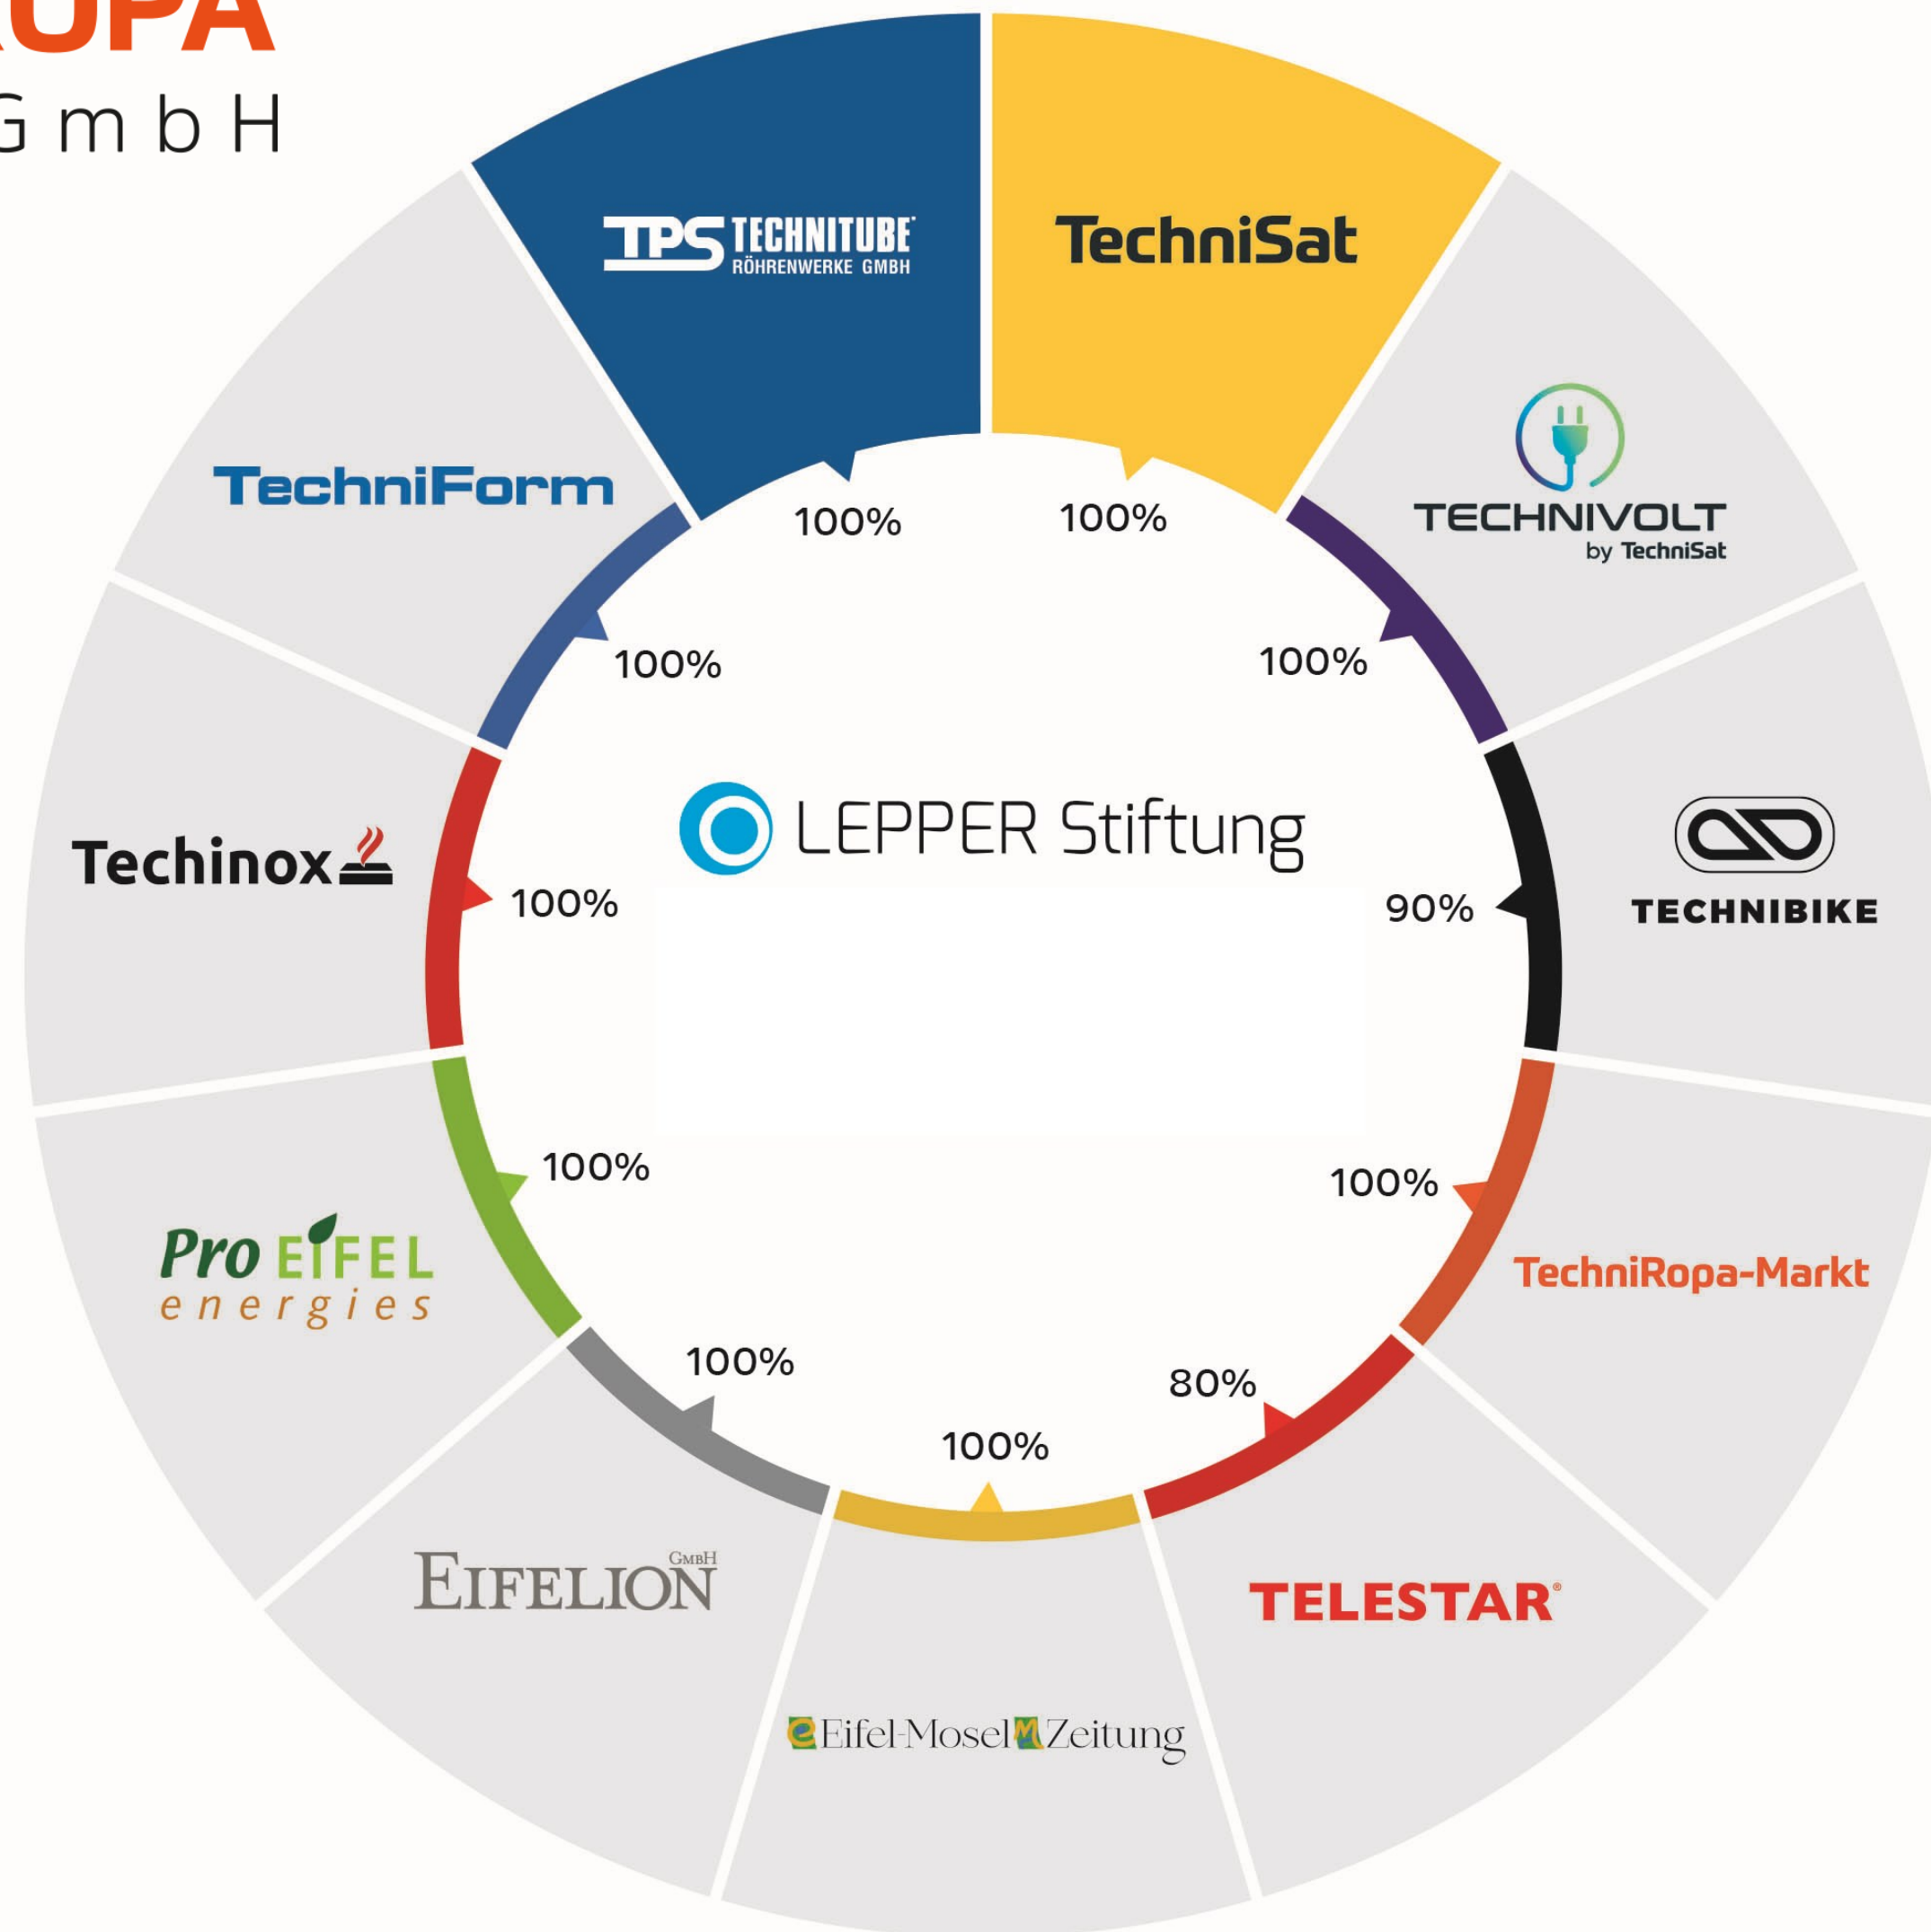

# TechniSat

26. Unternehmerforum 13.04.2024

Fachverband  
Elektro- und Informationstechnik  
Baden-Württemberg

# TECHNIROPA

Holdings GmbH

8 Standorte