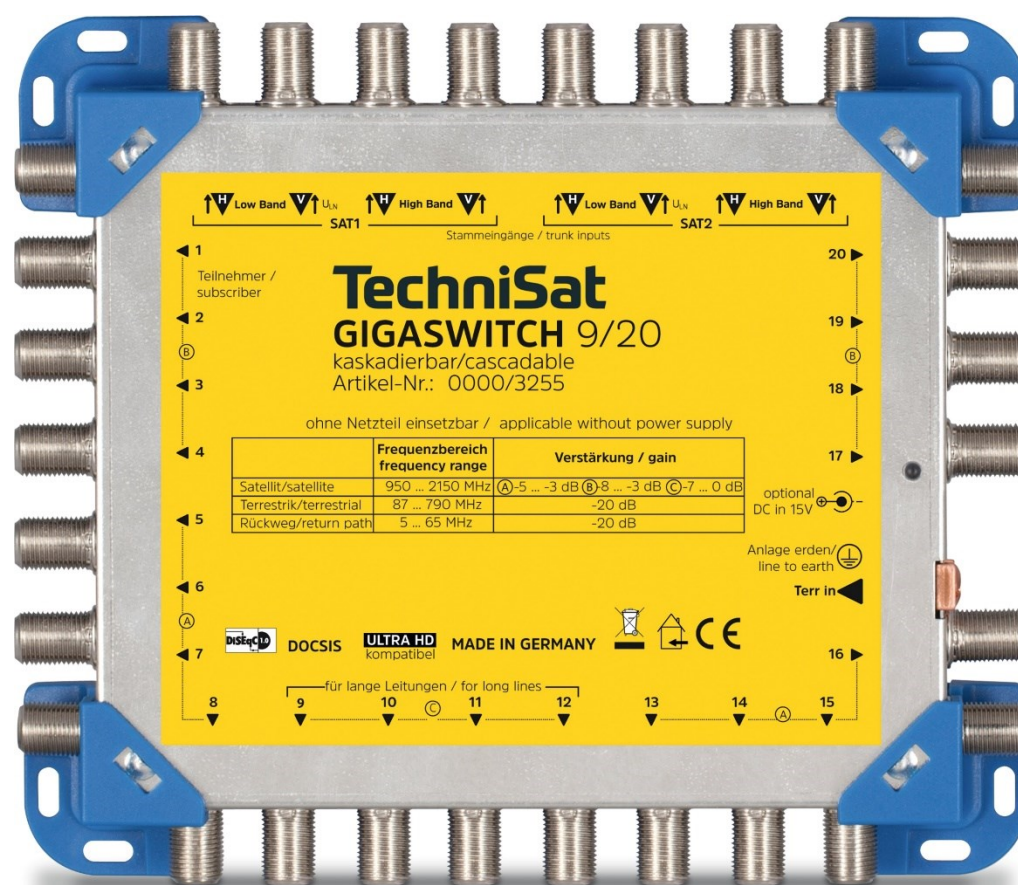

- Für 2x Quattro LNB
- Schräglagen-vorkompensiert
- Durchschnittliche Dämpfung von nur -5dB
- Verschiedene Ausgänge als Gruppen zusammengefasst
- Terrestrik 87-790 MHz -20dB
- DOCSIS 5-65MHz -20dB
- Entkopplung: 25dB