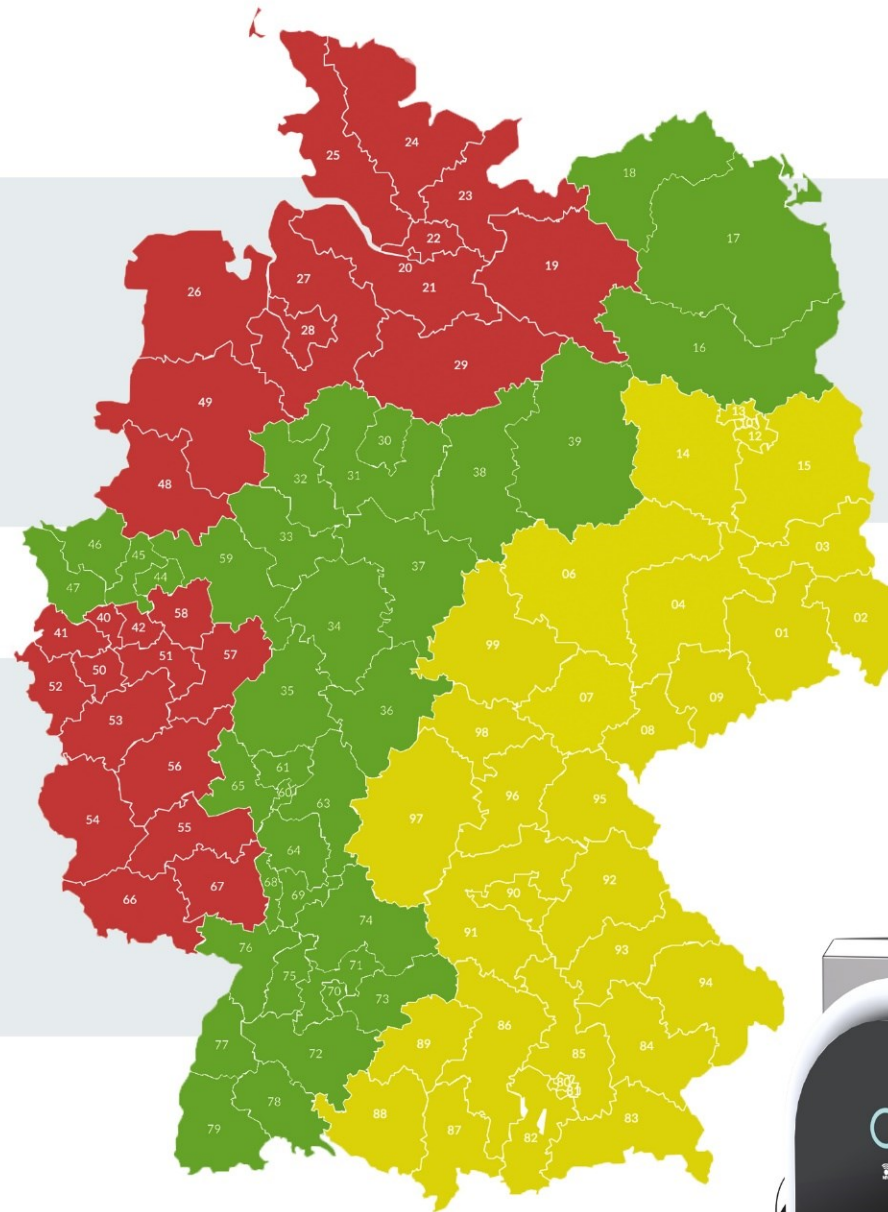

Gebietsverkaufsleiterin
Nord/West

a.kremser@technisat.de

Mobil: +49 151 53907475

Gebietsverkaufsleiter
Süd/Ost

t.maerz@technisat.de

Mobil: +49 151 55135343

Gebietsverkaufsleiter
Mitte

m.tuerk@technisat.de

Mobil: +49 151 55135342

Service-Hotline:

+49 3925 9220 1272

Mo-Fr 8:00 - 17:00 Uhr

Online-Kontaktformular:

technivolt.eu/de/kontakt