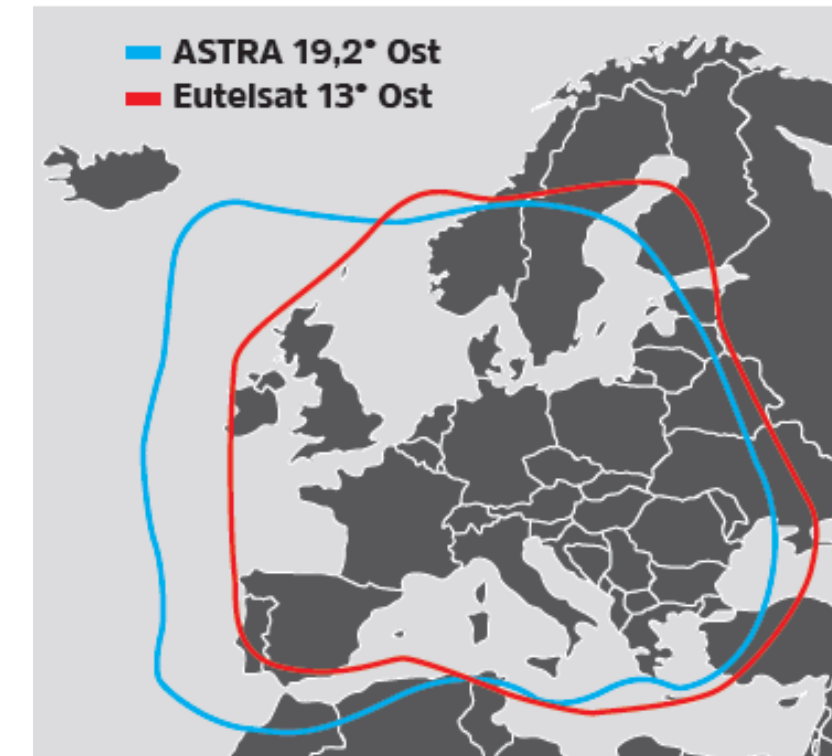

Spezialsortimente

z.B. Camping-Sets für ASTRA-Satempfang

- manuell:
  SATMAN 45
  mit Dreibein Stativ Alu

- automatisch:
  SKYRIDER DOME ISI